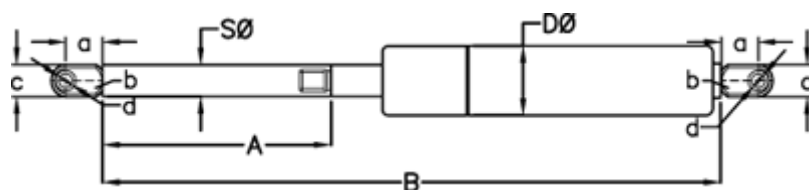

Varenummer: 049058RG0300P1T1

Beskrivelse: Stabilus Lift-O-Mat Gasfjeder 9058RG-P1T1 0300N
03 08 200 0300 - Rustfast AISI 316

Mål

A = 200

a = 18

b = 10

B = 449 +/-2

c = 15

d = 8.1

D Ø = 18

Note = -

S Ø = 8